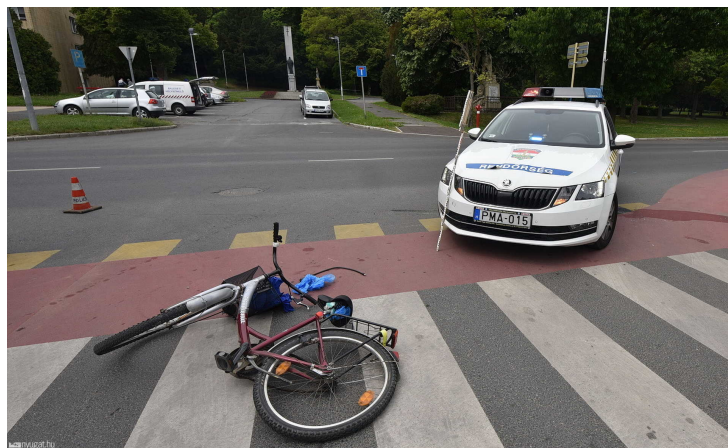

Súlyos kerékpáros baleset Szombathelyen

Nyugat.hu - 2020-05-19 13:59:43

A Savaria Plaza felől tartott a Csónakázó tó irányába egy Simson segédmotorkerékpár a Jókai Mór utcában, amikor a Kálvária utca kereszteződésénél a menetirány szerinti bal oldal felől elé tekert egy kerékpáros hölgy - jelentette munkatársunk a helyszínről.

A motor ütközött a kerékpárral. A kerékpáros és a motoros is az aszfalra zuhant.

fotó: Tánczos Mihály

Információnk szerint a kerékpáros asszony súlyos sérülést, többek között csuklótörést és arcsérülést szenvedett.

fotó: Tánczos Mihály

Megsérült a motoros is, az ő állapotáról nincs információnk.

fotó: Tánczos Mihály

A helyszíni szemle ideje alatt egy sávon haladhatott a forgalom a Jókai Mór utcában.