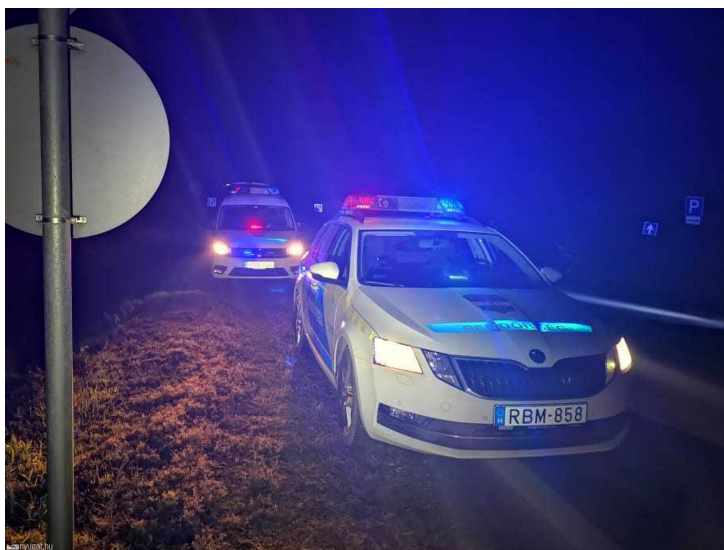

TM/Nyugat.hu fotó: TM/Nyugat.hu