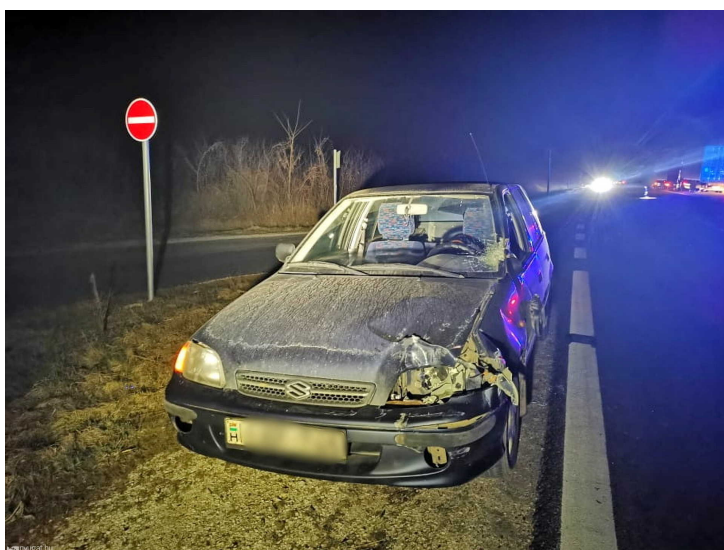

Két kamion is érkezett szemből szabálytalanul, a Suzuki nem tudott menekülni

TM/Nyugat.hu - 2021-02-22 20:00:52

A két lengyel renszámú kamion egy kamionpihenőből hajtott rá a 8-as főútra, mindkettő szabálytalanul, menetiránnyal szembe haladva.

s_3a fotó: TM/Nyugat.hu

Az érintett pihenőhelyet az Alsóújlakról Vasvár irányába tartó kamionok vehetik igénybe, ebben az esetben azonban éppen szembe haladt a forgalommal a két kamion és a behajtani tilos tábla ellenére hajtottak rá a főútra.

s_4a fotó: TM/Nyugat.hu

A Suzuki a második kamion hátuljával ütközött. A balesetben személyi sérülés nem történt.

s_2a fotó: TM/Nyugat.hu

Mind a két kamion a helyszínen maradt az ütközés után.

s_6a fotó: TM/Nyugat.hu

Jelenleg egy sávon, rendőri irányítás mellett halad a forgalom az érintett útszakaszon. Információnk szerint a sorban másodikként haladó lengyel kamion vezetője elismerte a felelősségét a balesetért.

s_7a fotó: TM/Nyugat.hu