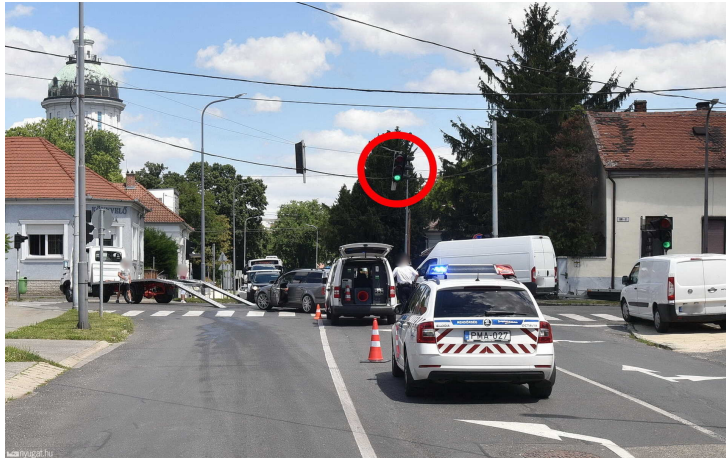

Telezöldnél kanyarodott Opel elé egy VW Szombathelyen

Nyugat.hu - 2020-07-14 06:53:51

A víztorony felől a Savaria Plaza irányába tartott egy Opel személyautó a Szent Flórián körúton, Szombathelyen. A Mátyás király utca kereszteződésénél az Opel telezöldön hajtott át, ahogyan a szemből érkező Volkswagen is, az utóbbi azonban balra kanyarodott és ütközött az Opellel. A baleset helyszínén nagyobb torlódás alakult ki, a forgalmat rendőr irányította. Ekkor hajtott a rendőri karjelzésre kereszteződésen áthaladó tanulóautó elé egy másik személyautó. A tanuló (vagy az oktatója) padlóig nyomta a féket. A másik sofőr arra hivatkozott, hogy neki mutatott zöldet a lámpa... Sokadszorra is leírjuk, a rendőri karjelzés felülbírálja a közlekedési jelzőlámpa, a jelzőtábla és az útburkolati jel utasításait, tehát ha rendőr irányítja a forgalmat, akkor az a mérvadó, amit mutat.

Telezöldes karambol fotó: Tánczos Mihály